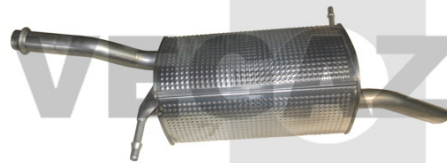

CS-361

ENDSCHALLDÄMPFER PEUGE

PARTNER Tepee

OE Information

Vergleichsreferenzen

BOSAL	
WALKER	
IMASAF	
KLARIUS	
AS	
VENEPORTE	
RETEC	
MTS	

Produktinformation

Gewicht (kg)	EAN13
6,300	4055503305264
Brutto Empfehlung (€)	Ihr EK (€)
181,68 €	

Bild

Marke	Model	Fuel	Motor	ccm	KW	Baujahr	Ktype
PEUGE	PEUGE PARTNER Tepee 1.6	B	1,6	1587	80	04/08 -	24530
PEUGE	PEUGE PARTNER Tepee 1.6	B	1,6	1587	66	04/08 -	24529
CITRO	CITRO BERLINGO 1.6	B	1,6	1587	80	04/08 -	24513
CITRO	CITRO BERLINGO 1.6	B	1,6	1587	66	04/08 -	24512

! Alle Angaben ohne Gewähr - Änderungen vorbehalten !

VEGAZ GmbH ~ Neuenkampsweg 8 ~ 25337 Kölln-Reisiek
Tel.: (0 41 21) - 57 21 10 ~ Fax.: (0 41 21) - 57 21 33
Email: info@vegazgmbh.de ~ www.vegazgmbh.de