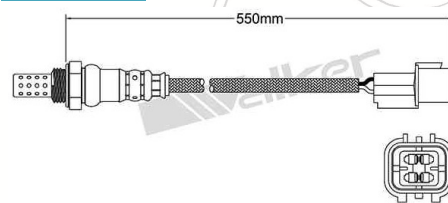

ULS-468

LAMBDA SONDEN

HYUNDAI

i20

OE Information

39210-02950

39210-2B040

Vergleichsreferenzen

BOSAL

WALKER

IMASAF

KLARIUS

AS

VENEPORTE

RETEC

MTS

Produktinformation

Gewicht (kg)

0,100

EAN13

4055503309958

Brutto Empfehlung (€)

183,39 €

Ihr EK (€)

Bild

Marke	Model	Fuel	Motor	ccm	KW	Baujahr	Ktype
HYUNDAI	HYUNDAI i20 1.6	B	1,6	1591	93	09/08 -	30903
HYUNDAI	HYUNDAI ATOS 1.1	B	1	1086	46	03/04 -	19804
HYUNDAI	HYUNDAI i10 1.1	B	1	1086	51	04/11 -	9892
HYUNDAI	HYUNDAI ATOS 1.0 i	B	1	999	40	02/98 - 03/02	8982
HYUNDAI	HYUNDAI i10 1.1	B	1	1086	49	01/08 -	26584
KIA	KIA SOUL 1.6 CVVT	B	1,6	1591	93	02/09 -	31015
KIA	KIA PICANTO 1.0	B	1	999	45	09/05 -	19195
KIA	KIA PICANTO 1.1	B	1	1086	48	04/04 -	18042
HYUNDAI	HYUNDAI ATOS PRIME 1.0 i	B	1	999	43	03/01 -	16170
HYUNDAI	HYUNDAI ATOS PRIME 1.0 i	B	1	999	40	08/99 -	15379
HYUNDAI	HYUNDAI i20 1.4	B	1,4	1396	74	09/08 -	30902
HYUNDAI	HYUNDAI ATOS 1.0 i	B	1	999	43	03/01 -	16169

! Alle Angaben ohne Gewähr - Änderungen vorbehalten !

VEGAZ GmbH ~ Neuenkampsweg 8 ~ 25337 Kölln-Reisiek
Tel.: (0 41 21) - 57 21 10 ~ Fax.: (0 41 21) - 57 21 33
Email: info@vegazgmbh.de ~ www.vegazgmbh.de