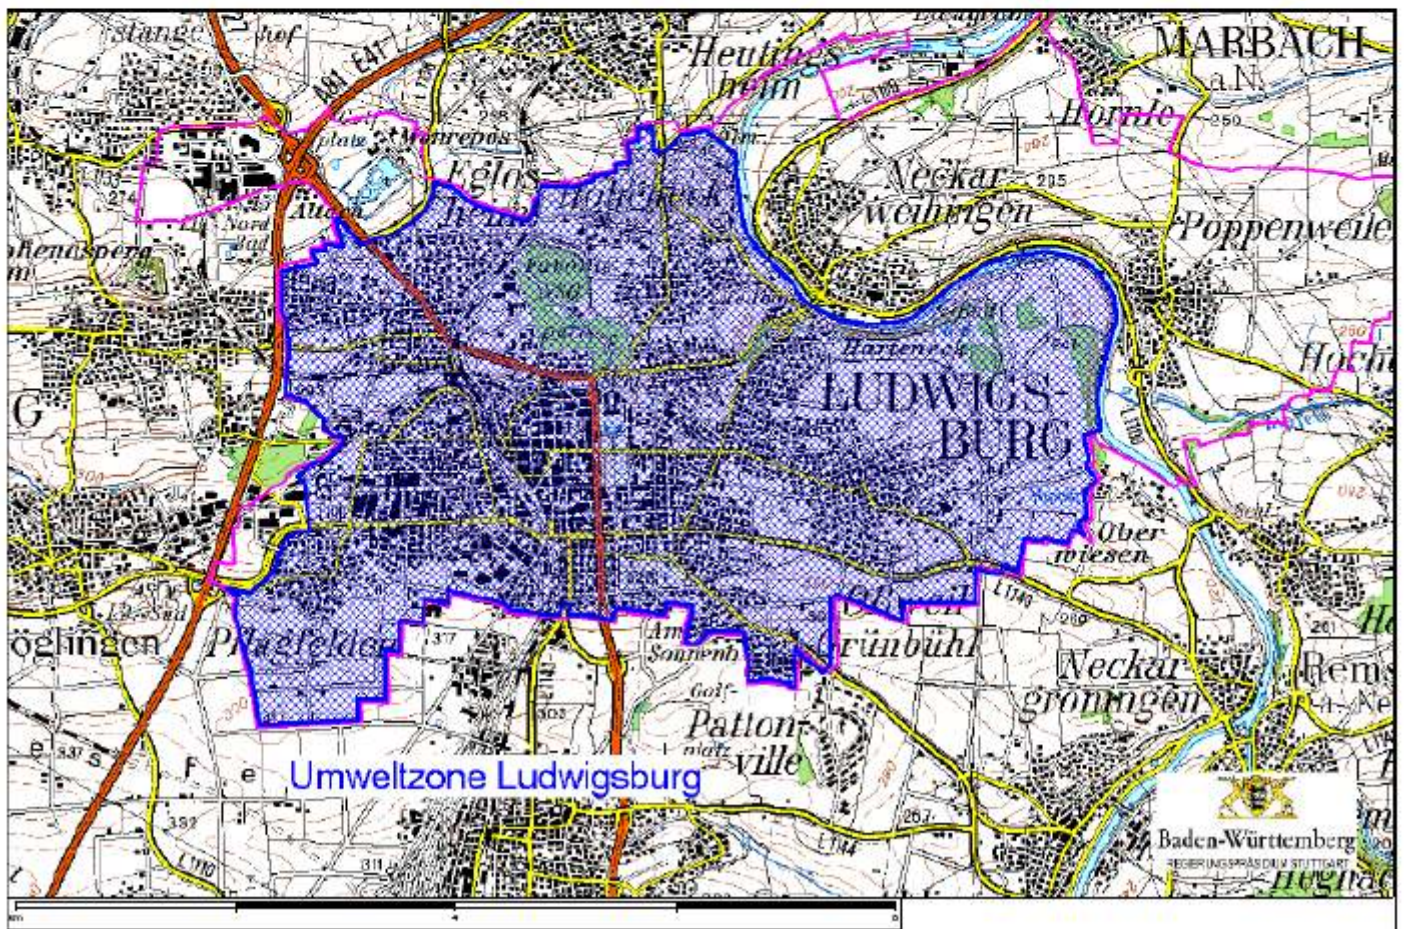

## Umweltzone Ludwigsburg

(Stand der Angaben: 15.11.2007)

### 1. Errichtung der Umweltzone

01.03.2008

### 2. Karte

Stadtgebiet Ludwigsburg